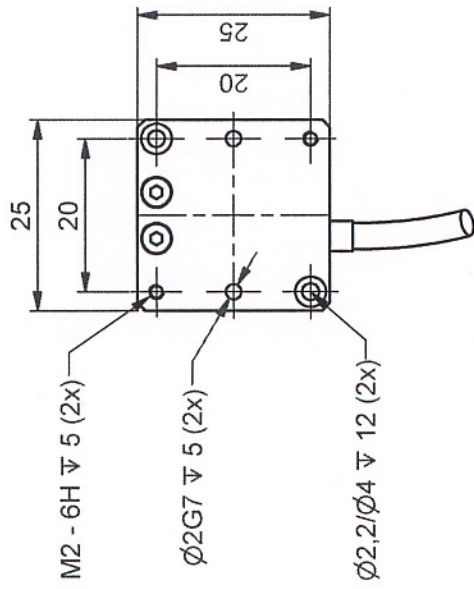

top

bottom

Cable 1m
Connector LEMO 2 pins

part.-no.	T-102-00	part.-name	PZ 38
file name	PT10200	OK: date/sign.	05. JUNI 2008 <i>l</i>
		scale	1.1
		customers drawing	piezosystem jena

ORIGINAL