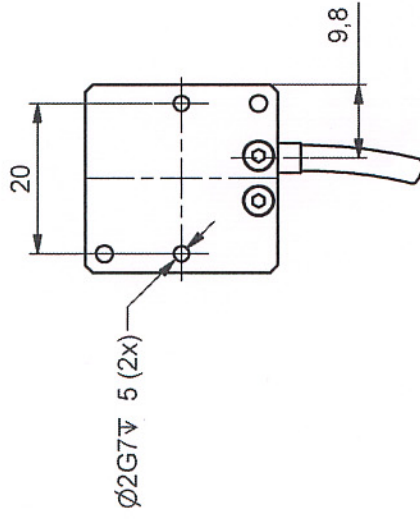

top

bottom

Cable 1m
Connector LEMO 2 pins

part.-no.	T-102-00	part.-name	PZ 38
file name	PT10200	OK: date/sign.	05. JUNI 2008 <i>l</i>
		scale	1.1
		customers drawing	piezosystem jena

ORIGINAL