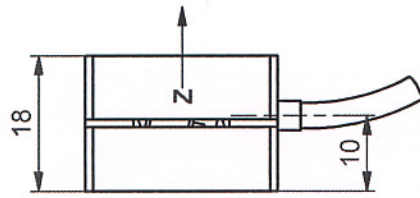

top

bottom

Cable 1m
Connector LEMO 2 pins

part.-no.	T-102-00	part.-name	PZ 38
file name	PT10200	OK: date/sign.	05. JUNI 2008 <i>l</i>
		scale	1.1
		customers drawing	piezosystem jena

ORIGINAL