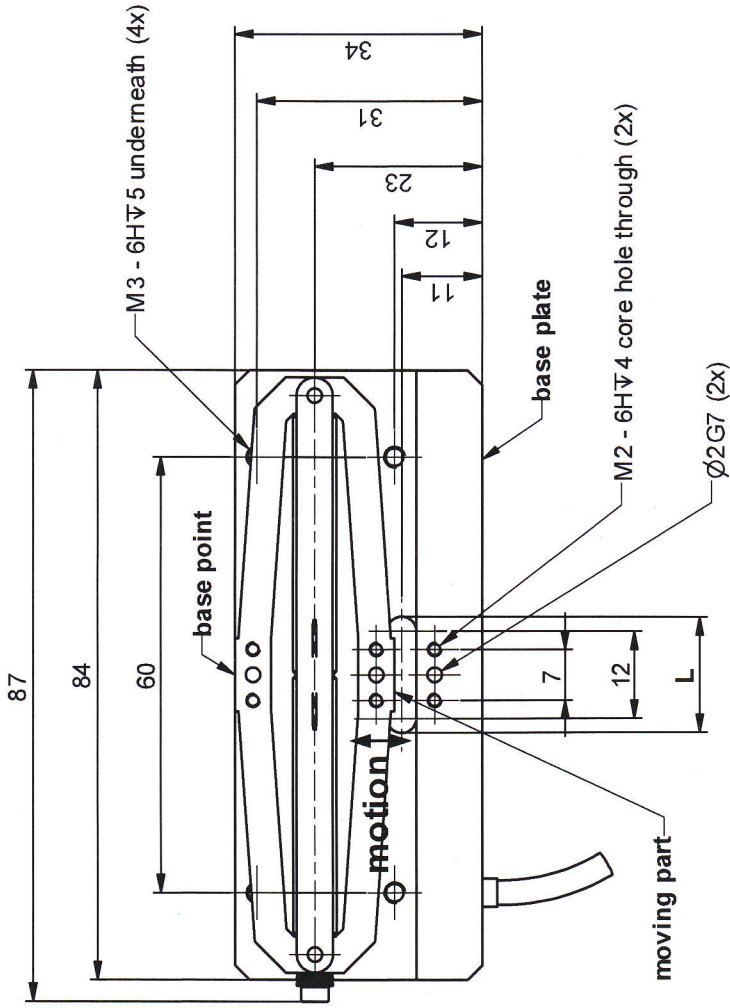

top view

side view

part.-name	part.-no.	aperture [mm]	
		L	H
PX 1500 S1	S-621-00	16	4
PX 1500 S2	S-622-00	16	8

ORIGINAL

part.-no.	S-62x-00	part.-name	PX 1500 Sx
file name	PS62x00	OK date/sign.	04. DEZ. 2009
		scale	1:1
		customers drawing	piezosystem jena