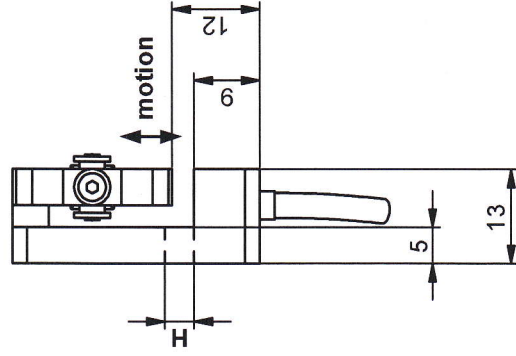

top view

side view

part.-name	part.-no.	aperture [mm]	
		L	H
PX 1500 S1	S-621-00	16	4
PX 1500 S2	S-622-00	16	8

ORIGINAL

part.-no.	S-62x-00	part.-name	PX 1500 Sx
file name	PS62x00	OK date/sign.	04. DEZ. 2009
		scale	1:1
		customers drawing	piezosystem jena