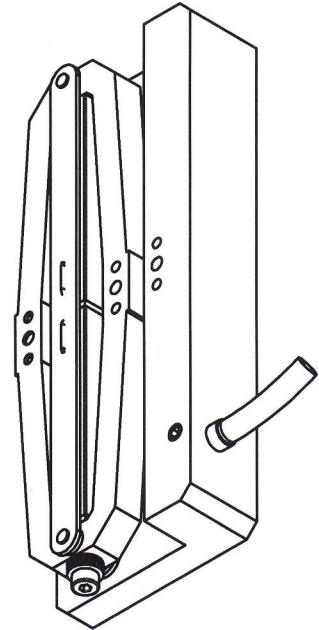

top view

side view

part.-name	part.-no.	aperture [mm]	
		L	H
PX 1500 S1	S-621-00	16	4
PX 1500 S2	S-622-00	16	8

ORIGINAL

part.-no.	S-62x-00	part.-name	PX 1500 Sx
file name	PS62x00	OK date/sign.	04. DEZ. 2009
		scale	1:1
		customers drawing	piezosystem jena