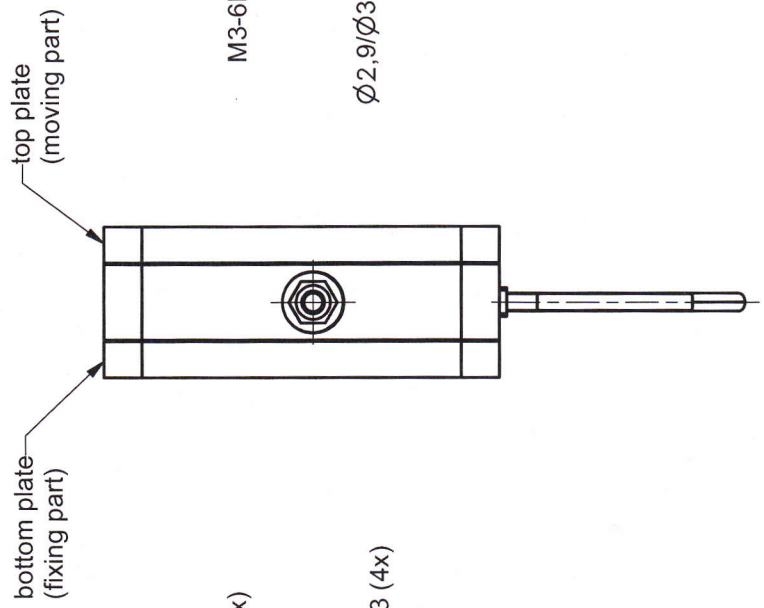

motion →

**ORIGINAL**

standard cable length 1200 mm

part.-no.	T-10X-01	part.-name	PX 200/300/400 SG
file name	PT10X01	OK: date/sign.	13. MRZ. 2012
	scale	1:1	
	customers drawing <b>piezosystem jena</b>		

nomenclature:

- |          |              |                 |
|----------|--------------|-----------------|
| <b>X</b> | <b>model</b> | <b>part no.</b> |
| 6        | PX200 SG     | T-106-01        |
| 7        | PX300 SG     | T-107-01        |
| 8        | PX400 SG     | T-108-01        |