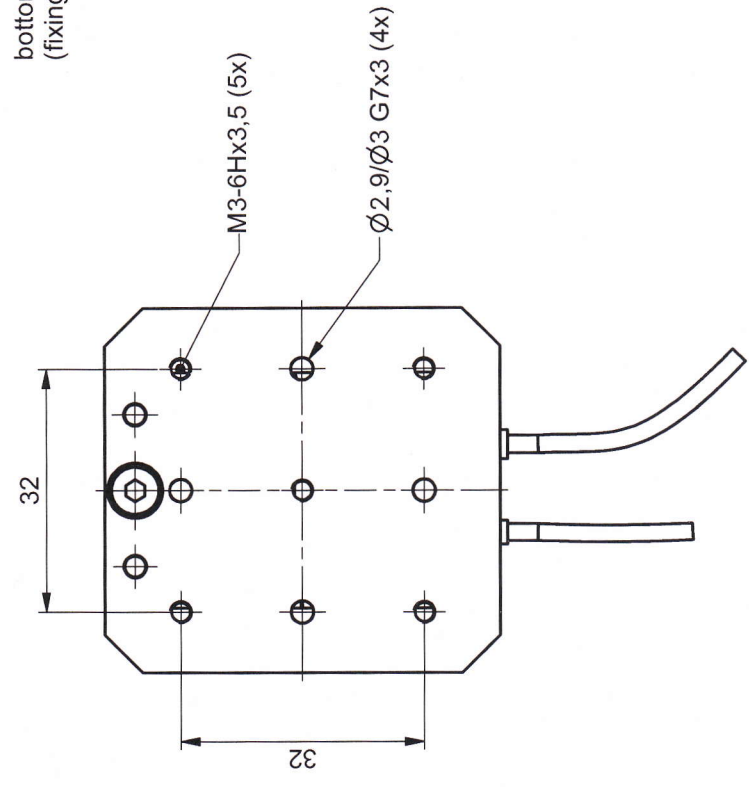

motion →

**ORIGINAL**

standard cable length 1200 mm

part.-no.	T-10X-01	part.-name	PX 200/300/400 SG
file name	PT10X01	OK: date/sign.	13. MRZ. 2012
	scale	1:1	
	customers drawing <b>piezosystem jena</b>		

nomenclature:

- |          |              |                 |
|----------|--------------|-----------------|
| <b>X</b> | <b>model</b> | <b>part no.</b> |
| 6        | PX200 SG     | T-106-01        |
| 7        | PX300 SG     | T-107-01        |
| 8        | PX400 SG     | T-108-01        |