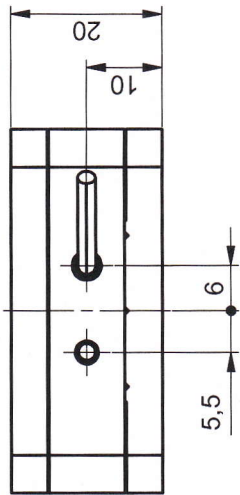

motion →

**ORIGINAL**

standard cable length 1200 mm

part.-no.	T-10X-01	part.-name	PX 200/300/400 SG
file name	PT10X01	OK: date/sign.	13. MRZ. 2012
	scale	1:1	
	customers drawing <b>piezosystem jena</b>		

nomenclature:

- |          |              |                 |
|----------|--------------|-----------------|
| <b>X</b> | <b>model</b> | <b>part no.</b> |
| 6        | PX200 SG     | T-106-01        |
| 7        | PX300 SG     | T-107-01        |
| 8        | PX400 SG     | T-108-01        |