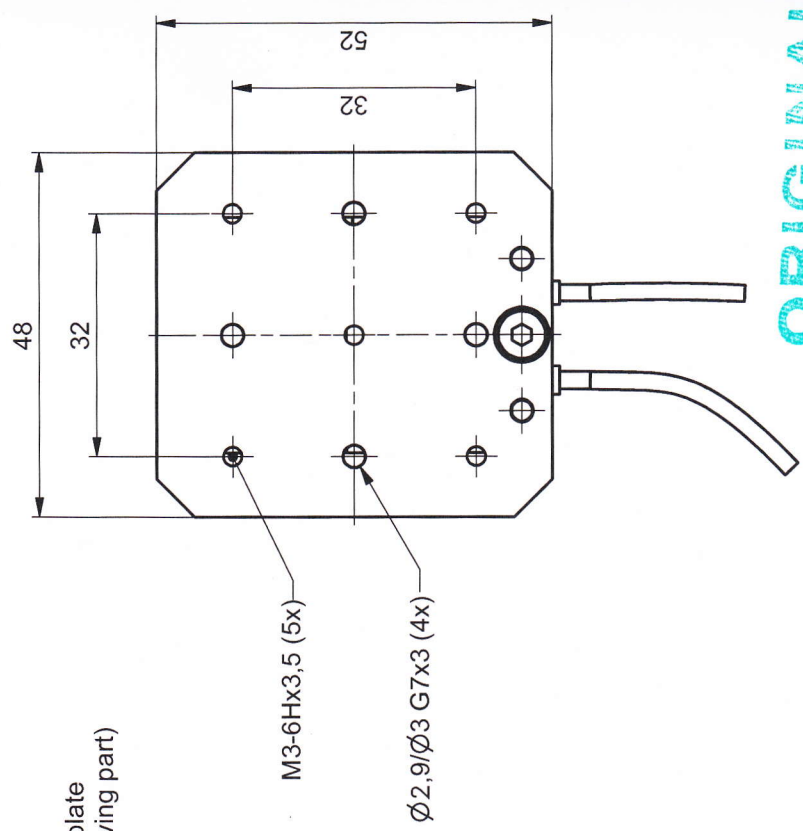

motion →

**ORIGINAL**

standard cable length 1200 mm

part.-no.	T-10X-01	part.-name	PX 200/300/400 SG
file name	PT10X01	OK: date/sign.	13. MRZ. 2012
	scale	1:1	
	customers drawing <b>piezosystem jena</b>		

nomenclature:

- |          |              |                 |
|----------|--------------|-----------------|
| <b>X</b> | <b>model</b> | <b>part no.</b> |
| 6        | PX200 SG     | T-106-01        |
| 7        | PX300 SG     | T-107-01        |
| 8        | PX400 SG     | T-108-01        |